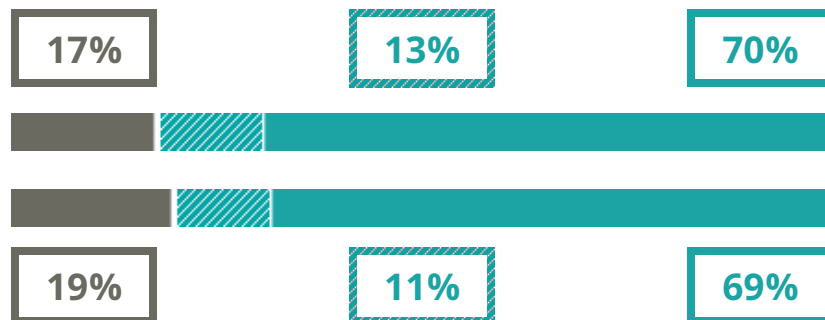

GIULIO CASIRAGHI

LINGUISTICO

VIA GORKI 106, Cinisello Balsamo (MILANO)

Indice FGA: **56.96/100**

Forchetta: [51.81- 62.56]

VOTO MEDIO MATURITA' IMMATRICOLATI

VOTO MEDIO MATURITA' NON IMMATRICOLATI

NUMERO MEDIO DIPLOMATI PER ANNO

TASSI D'ISCRIZIONE E ABBANDONO

- Non si immatricolano
- Si immatricolano e non superano il I anno
- Si immatricolano e superano il I anno

GIULIO CASIRAGHI

MEDIA SCUOLE DELLO STESSO INDIRIZZO NELLA REGIONE