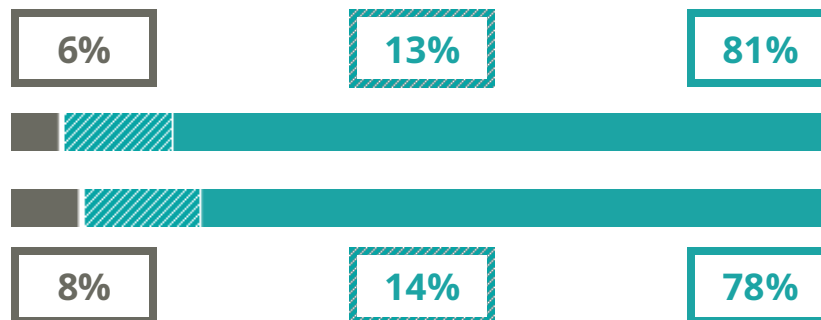

# GIULIO CASIRAGHI

CLASSICO

VIA GORKI 106, Cinisello Balsamo (MILANO)

Indice FGA: **76.57/100**

Forchetta: [ **68.34- 85.51** ]

VOTO MEDIO MATURITA' IMMATRICOLATI

VOTO MEDIO MATURITA' NON IMMATRICOLATI

NUMERO MEDIO DIPLOMATI PER ANNO

## TASSI D'ISCRIZIONE E ABBANDONO

- Non si immatricolano
- Si immatricolano e non superano il I anno
- Si immatricolano e superano il I anno

GIULIO CASIRAGHI

MEDIA SCUOLE DELLO STESSO INDIRIZZO NELLA REGIONE