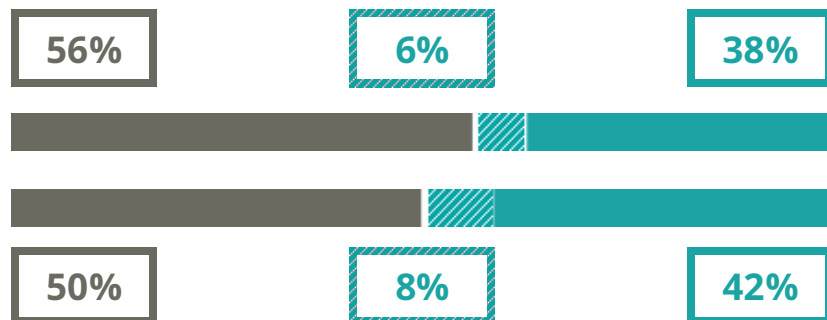

MARZOTTO - LUZZATI

TECNICO - TECNOLOGICO

VLE CARDUCCI 9, VALDAGNO(VICENZA)

Indice FGA: **67.61/100**

Forchetta: [62.11- 73.56]

VOTO MEDIO MATURITA'
IMMATRICOLATI

VOTO MEDIO MATURITA'
NON IMMATRICOLATI

NUMERO MEDIO
DIPLOMATI PER ANNO

TASSI D'ISCRIZIONE E ABBANDONO

- Non si immatricolano
- Si immatricolano e non superano il I anno
- Si immatricolano e superano il I anno

MARZOTTO - LUZZATI

MEDIA SCUOLE DELLO STESSO
INDIRIZZO NELLA REGIONE