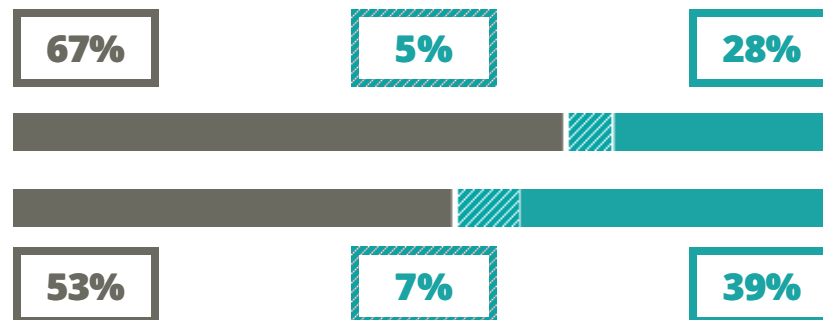

# VITTORIO EMANUELE MARZOTTO

IND. TECNICO - SETTORE TECNOLOGICO  
V.LE CARDUCCI 9, VALDAGNO(VICENZA)

Indice FGA: **71.93/100**

Forchetta: [ 65.93- 78.58 ]

VOTO MEDIO MATURITA' IMMATRICOLATI

VOTO MEDIO MATURITA' NON IMMATRICOLATI

## TASSI D'ISCRIZIONE E ABBANDONO

- Non si immatricolano
- Si immatricolano e non superano il I anno
- Si immatricolano e superano il I anno

VITTORIO EMANUELE MARZOTTO

MEDIA SCUOLE DELLO STESSO INDIRIZZO NELLA REGIONE