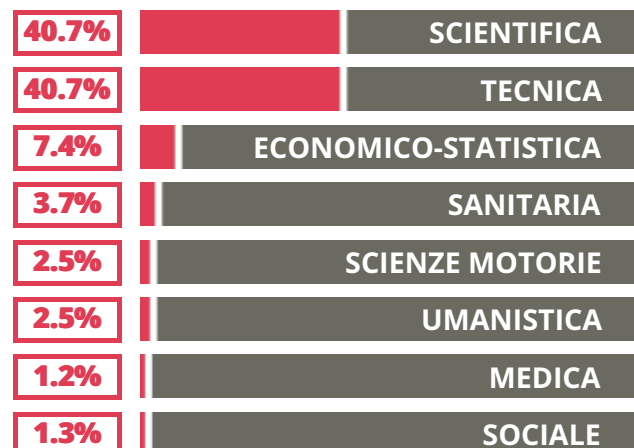

## TASSI D'ISCRIZIONE E ABBANDONO

- Non si immatricolano
- Si immatricolano e non superano il I anno
- Si immatricolano e superano il I anno

VITTORIO EMANUELE MARZOTTO

MEDIA SCUOLE DELLO STESSO INDIRIZZO NELLA REGIONE

## COSA SCELGONO GLI IMMATRICOLATI?

Quali sono le aree disciplinari più gettonate dai diplomati di questa scuola?  
E in quali atenei si immatricolano con maggior frequenza?

58.0% UNIPD

18.5% UNITN

12.3% UNIVR