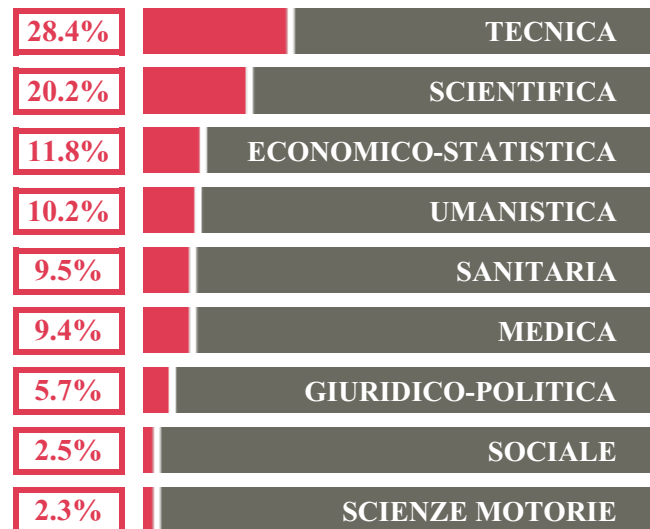

# FULCIERI PAULUCCI DI CALBOLI

INDIRIZZO SCIENTIFICO

VIA ALDO MORO 13, FORLÌ (FORLÌ-CESENA)

Indice FGA: **82.64/100**

Forchetta: [ **79.36- 86.04** ]

VOTO MEDIO MATURITA' IMMATRICOLATI

VOTO MEDIO MATURITA' NON IMMATRICOLATI

## TASSI D'ISCRIZIONE E ABBANDONO

- Non si immatricolano
- Si immatricolano e non superano il I anno
- Si immatricolano e superano il I anno

FULCIERI PAULUCCI DI CALBOLI

MEDIA SCUOLE DELLO STESSO INDIRIZZO NELLA REGIONE

## COSA SCELGONO GLI IMMATRICOLATI?

Quali sono le aree disciplinari più gettonate dai diplomati di questa scuola? E in quali atenei si immatricolano con maggior frequenza?

87.1% UNIBO

12.9% ALTRE UNIVERSITA'