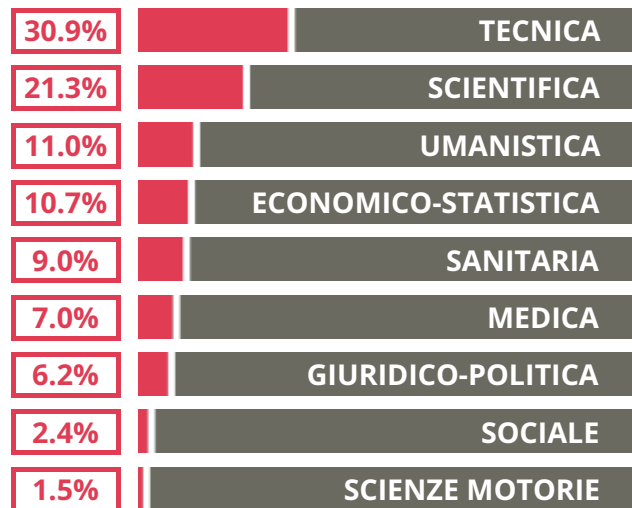

# FULCIERI PAULUCCI DI CALBOLI

INDIRIZZO SCIENTIFICO

VIA ALDO MORO 13, (FORLÌ'-CESENA)

Indice FGA: 86.41/100

Forchetta: [ 83.19- 89.77 ]

## TASSI D'ISCRIZIONE E ABBANDONO

- Non si immatricolano
- Si immatricolano e non superano il I anno
- Si immatricolano e superano il I anno

## COSA SCELGONO GLI IMMATRICOLATI?

Quali sono le aree disciplinari più gettonate dai diplomati di questa scuola? E in quali atenei si immatricolano con maggior frequenza?

VOTO MEDIO MATURITA' IMMATRICOLATI