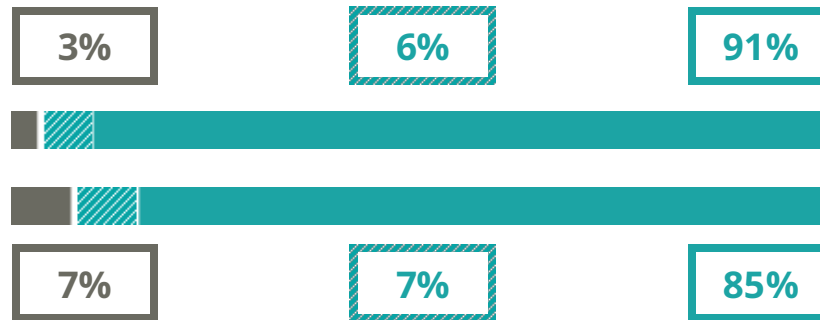

# FULCIERI PAULUCCI DI CALBOLI

INDIRIZZO SCIENTIFICO

VIA ALDO MORO 13, (FORLÌ'-CESENA)

Indice FGA: 86.41/100

Forchetta: [ 83.19- 89.77 ]

## TASSI D'ISCRIZIONE E ABBANDONO

- Non si immatricolano
- Si immatricolano e non superano il I anno
- Si immatricolano e superano il I anno